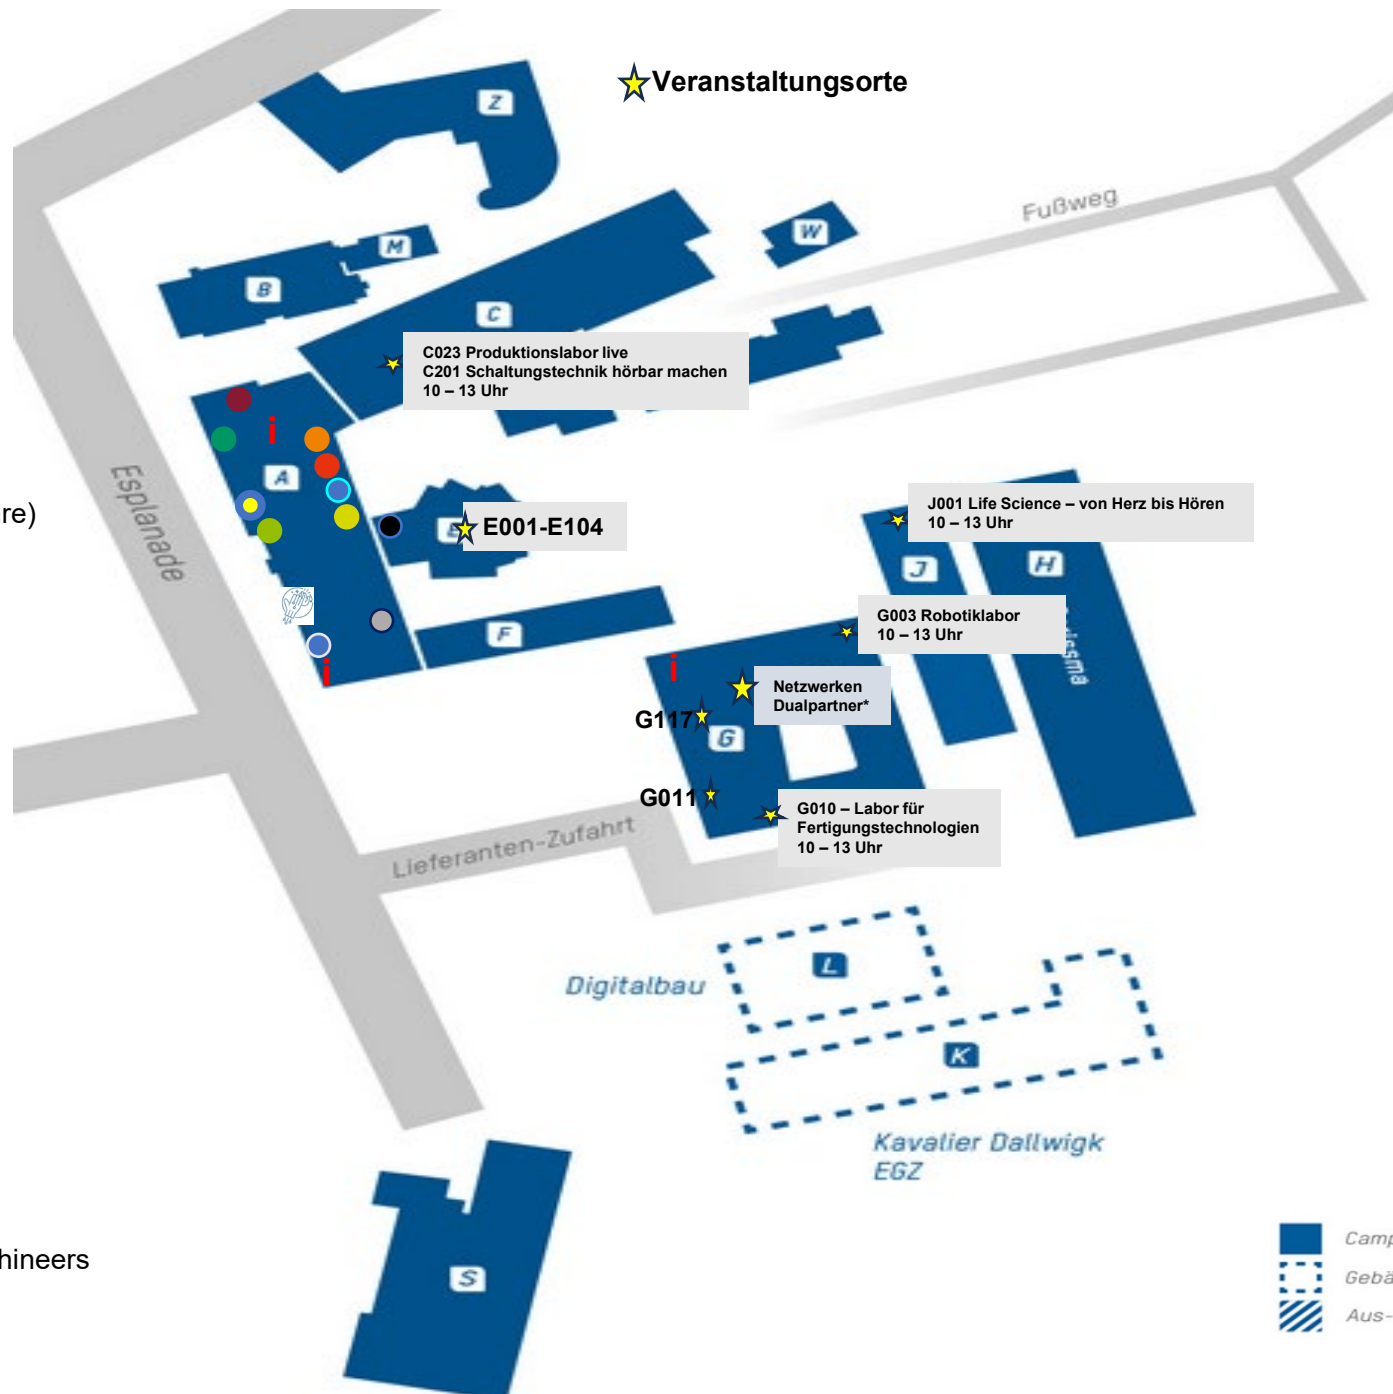

Stände in der Aula

1. i Info
   - Studienberatung & International Office,
     Studienbewerbung
   - THI FUTURELAB
   - Fakultät Elektro- und Informationstechnik (E)
   - THI-Success AI (forschungsprojekt KI-gestützte Lehre)
   - Fakultät Maschinenbau (M)
   - Fakultät Nachhaltige Infrastruktur (NI)
   - Fakultät Wirtschaftsingenieurwesen (WI)
   - Fakultät THI Business School (BS)
   - Studienfeld Life Science
   - Fakultät Informatik (I)
   - Ausstellung User Experience Design
   - Infowall studentisches Leben
   - Campus für Weiterbildung
2. **Dualpartner im Atrium G Gebäude**
3. ★ Audi, Airbus, BMW, DB Netz, MBDA, Siemens Healthineers

★ Veranstaltungsorte

- Campusgebäude
- - - Gebäude im Bau
- ▨ Aus- und Umbau